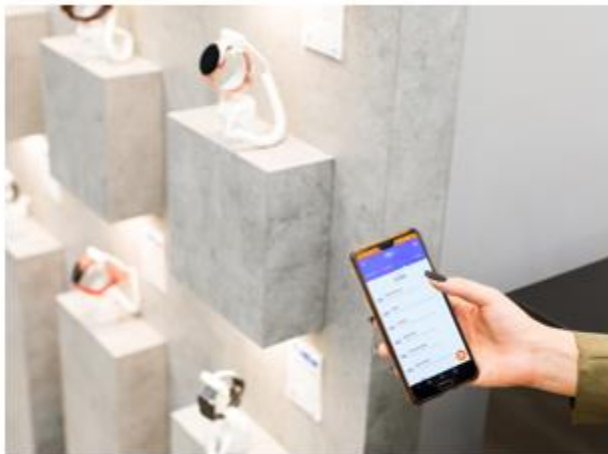

Kāda ir administrēšana

Maz administratīvā darba