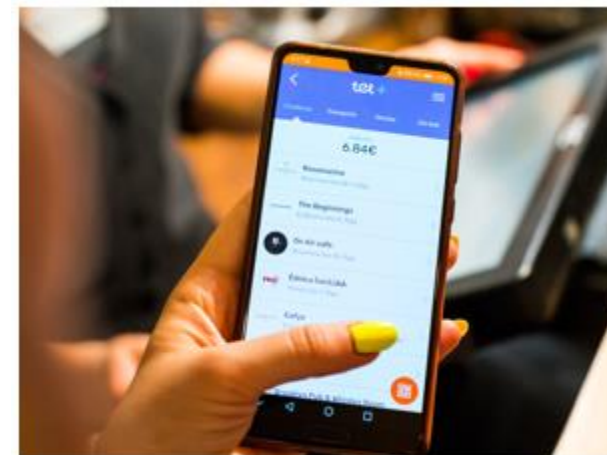

**Tiek ņemti vērā
darbinieku ieteikumi**

tet