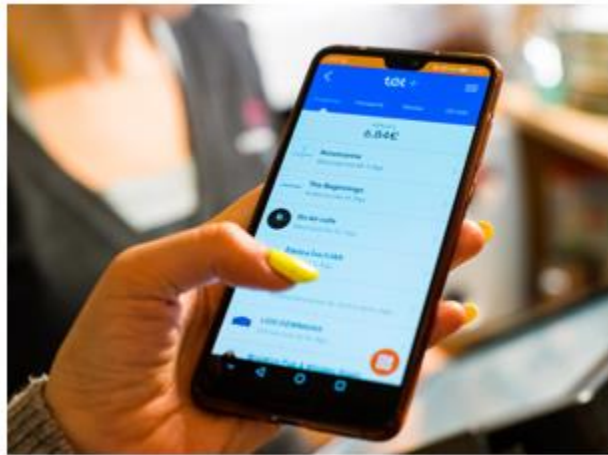

Ko domā darbinieki

Intuitīvi